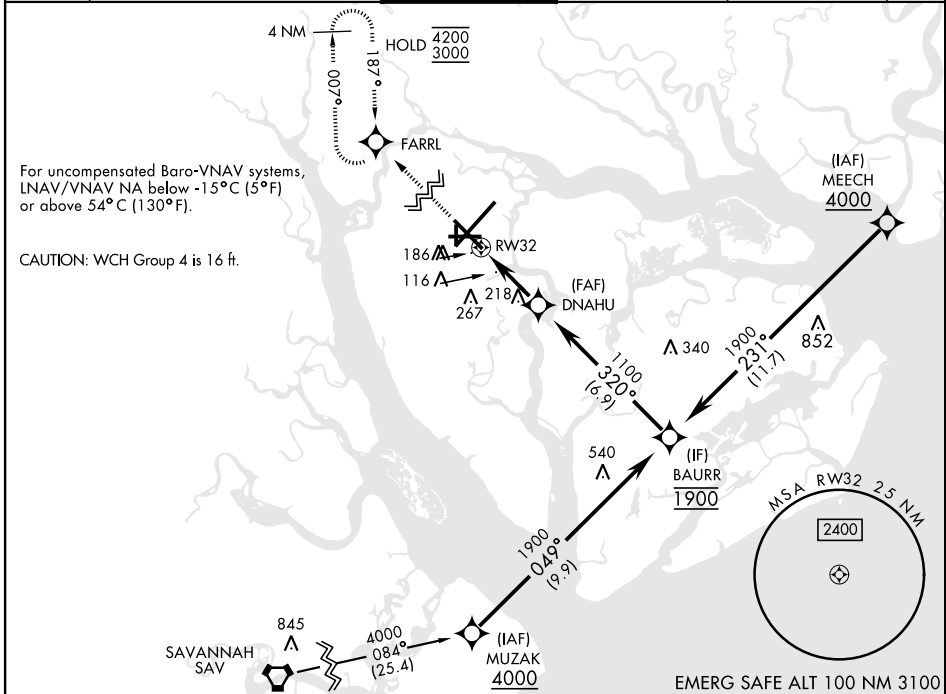

RNAV (GPS) RWY 32

WAAS Chan 95233 W32A	APCH CRS 320°	Rwy Idg TDZE Arprt Elev 8000 25 37
--	-------------------------	--

[USN]

BEAUFORT MCAS (MERRITT FLD) (KNBC)

RNP APCH - DME/DME RNP-0.3 NA

MISSED APPROACH: Climb to 3000 direct FARRL and hold, continue climb in hold to 3000.

ATIS ★ 279.525	APP CON 125.125 292.125 123.7 269.125	ABV 3000 3000 and BLW	TOWER ★ 119.05 342.875	GND CON 128.15 348.625	CLNC DEL 128.15 254.375	ASR/ PAR
--------------------------	---	--------------------------	----------------------------------	----------------------------------	-----------------------------------	-------------

ELEV	37	TDZE	25
------	----	------	----

CATEGORY	A	B	C	D
LPV DA	312-7/8		287	(300-7/8)
LNAV/VNAV DA	390-1		365	(400-1)
LNAV MDA	480-1	455 (500-1)	480-1 1/2	455 (500-1 1/2)
CIRCLING	500-1	463 (500-1)	580-1 1/2	600-2
			543 (600-1 1/2)	563 (600-2)

RNAV (GPS) RWY 32

SE-2, 22 FEB 2024 to 21 MAR 2024

SE-2, 22 FEB 2024 to 21 MAR 2024