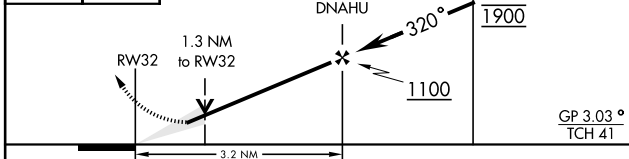

CATEGORY	A	B	C	D
LPV DA	312-7/8		287	(300-7/8)
LNAV/VNAV DA	390-1		365	(400-1)
LNAV MDA	480-1	455 (500-1)	480-1 1/2	455 (500-1 1/2)
CIRCLING	500-1	463 (500-1)	580-1 1/2	600-2
			543 (600-1 1/2)	563 (600-2)

RNAV (GPS) RWY 32

SE-2, 22 FEB 2024 to 21 MAR 2024

SE-2, 22 FEB 2024 to 21 MAR 2024