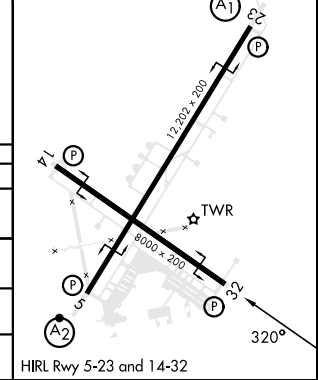

RNAV (GPS) RWY 32

WAAS Chan 95233 W32A	APCH CRS 320°	Rwy Idg TDZE Arprt Elev 8000 25 37
--	-------------------------	--

[USN]

BEAUFORT MCAS (MERRITT FLD) (KNBC)

RNP APCH - DME/DME RNP-0.3 NA

MISSED APPROACH: Climb to 3000 direct FARRL and hold, continue climb in hold to 3000.

ATIS ★ 279.525	APP CON 125.125 292.125 123.7 269.125	ABV 3000 3000 and BLW	TOWER ★ 119.05 342.875	GND CON 128.15 348.625	CLNC DEL 128.15 254.375	ASR/ PAR
--------------------------	---	--------------------------	----------------------------------	----------------------------------	-----------------------------------	-------------

ELEV	37	TDZE	25
------	----	------	----

CATEGORY	A	B	C	D
LPV DA	312-7/8		287	(300-7/8)
LNAV/VNAV DA	390-1		365	(400-1)
LNAV MDA	480-1	455 (500-1)	480-1 1/2	455 (500-1 1/2)
CIRCLING	500-1	463 (500-1)	580-1 1/2	600-2
			543 (600-1 1/2)	563 (600-2)