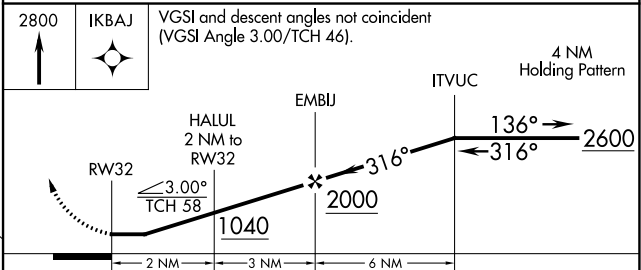

ATIS 120.775	ATLANTA APP CON ★ 124.2 279.6	MACON TOWER ★ 128.2 (CTAF) 257.8	GND CON 121.65	UNICOM 122.95
------------------------	---	--	--------------------------	-------------------------

SE-4, 22 FEB 2024 to 21 MAR 2024

SE-4, 22 FEB 2024 to 21 MAR 2024

ELEV 354	D	TDZE 351
----------	----------	----------

1568 **△**

CATEGORY	A	B	C	D
LP MDA	680-1		329 (400-1)	
LNAV MDA	720-1		369 (400-1)	
C CIRCLING	900-1	546 (600-1)	920-1½ 566 (600-1½)	1120-2½ 766 (800-2½)