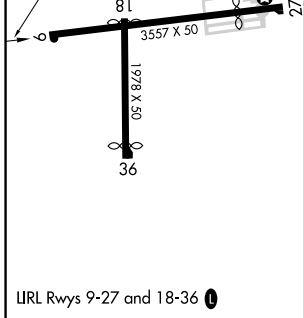

HULMAN APP CON 125.45 339.8	UNICOM 122.8 (CTAF)
---------------------------------------	-------------------------------

	4 NM Holding Pattern	CADOX	HESEK	SKITE 3 NM to RW09	RW09
	6000 ← 268°	3000 → 088°	088°	3.00° TCH 40	2300
			1480	8 NM	2.6 NM
				3 NM	
CATEGORY	A	B	C	D	
<input checked="" type="checkbox"/> CIRCLING	1000-1 504 (600-1)	1340-1¼ 844 (900-1¼)			NA